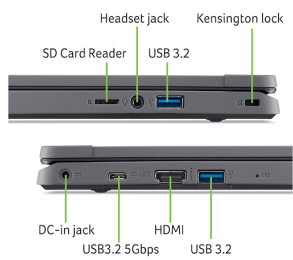

Per il continuo miglioramento della qualità dei nostri prodotti, questa scheda tecnica è soggetta a modifiche senza preavviso. Acer non è responsabile di eventuali errori od omissioni nelle descrizioni dei prodotti. Copyright 2022 Acer Italia . Tutti i diritti riservati. Acer e il logo Acer sono marchi registrati di Acer Incorporated. Microsoft e Windows sono marchi registrati di Microsoft Corporation. Intel e Pentium sono marchi registrati di Intel Corporation. Tutti gli altri marchi, marchi registrati e / o servizi menzionati o altrimenti riconoscibili sono di proprietà dei rispettivi proprietari