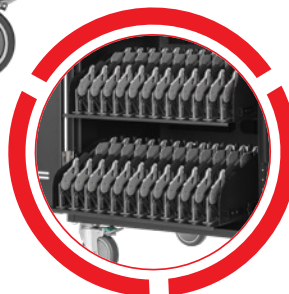

# AVerCharge C36i+

36 Dispositivi con ricarica intelligente

Ricarica intelligente

Gestione cavi sicura

Slot e divisori regolabili

Porta con chiusura

Ripiani scorrevoli

Risparmia tempo e ricarica i dispositivi

Ricarica velocemente Chromebook, tablet e computer portatili fino a 15"!

## Specification

Dispositivi	36	Specifiche elettriche	<b>AC IN:</b> 100-120V, 50/60Hz, 12A <b>Power Strip:</b> 100~120V, 50/60Hz, 12A <b>External Outlet:</b> 100~120V, 50/60Hz, 12A
Dimensioni slot	W = 3.6 cm (1.42") D = 38 cm (14.96") H = 26 cm (10.24")		
Dispositivi supportati	Laptop/Chromebook/Tablets up to 15"	Gestione cavi	Supporti adattatori AC individuali e canale cavo sicuro
Tipo ricarica	Ricarica adattiva intelligente		
Sincronizzazione	N/A	Sicurezza	<b>Porte anteriori e posteriori:</b> Meccanismo a 3 punti con serratura integrata e graffetta a lucchetto
Alimentazione esterna	2		
Indicatore LED	Main Power LED Charging Status LEDs (x3 zones)	Ruote	Quattro ruote da 5": due bloccabili e due bloccabili (di fronte)
Ripiani scorrevoli	Si		
Divisori	Divisori in plastica con doppio sistema di fissaggio cavi	Gancio di sicurezza	Si
Dimensioni carrello	H = 107 cm (42.1") W = 79 cm (31.1") D = 63.4 cm (25.0")	Ventola	N/A
Dimensioni imballo	H = 125 cm (49.2") W = 90 cm (35.5") D = 73 cm (28.7")	Garanzia	10 anni parti meccaniche 5 anni parti elettriche
Peso carrello	70 kg (155 lbs)	Dimensioni supporto adattatore	H = 100 mm (3.94") W = 32.5 mm (1.28") D = 75 mm (2.95")
Peso con imballo	93 kg (204.5 lbs)	Certificazioni sicurezza	UL 60950-1 certification