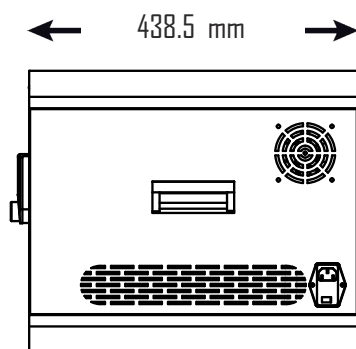

SISTEMA DI RICARICA DA TAVOLO IMPILABILE PER IL TRASPORTO E LA RICARICA IN SICUREZZA DI TABLET

- Unità da tavolo (impilabile) di ricarica/conservazione per 12 tablet
- Maniglie laterali per facilitare il trasporto e/o la movimentazione.
- Dotato di una porta anteriore per l'inserimento dei dispositivi con serratura a combinazione numerica e di una porta posteriore con sistema di chiusura in sicurezza a chiave univoca per l'accesso al vano di connessione dei cavi USB
- Dotato di un indicatore LED sulla parte anteriore per verificare l'attività
- Divisori in ABS plastica rigida con fermacavi/passacavi
- Feroite per la circolazione naturale dell'aria all'interno del sistema.

Bianco □

Vano anteriore per l'inserimento di n. 12 dispositivi

Serratura a combinazione numerica anteriore

Led di verifica attività (Unità in ricarica/Unità ricaricata)

Vano posteriore con connessione dei cavi USB