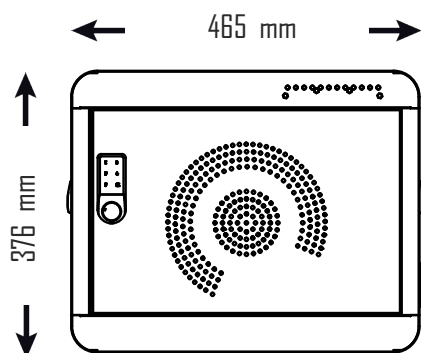

Specifiche tecniche

Materiale costruttivo

Metallo

Colore struttura

Nero ■

Maniglie

ABS/Metallo

Colore Maniglie

Bianco □

Vano anteriore per l'inserimento di n. 12 dispositivi

Serratura a combinazione numerica anteriore

Led di verifica attività (Unità in ricarica/Unità ricaricata)

Vano posteriore con connessione dei cavi USB